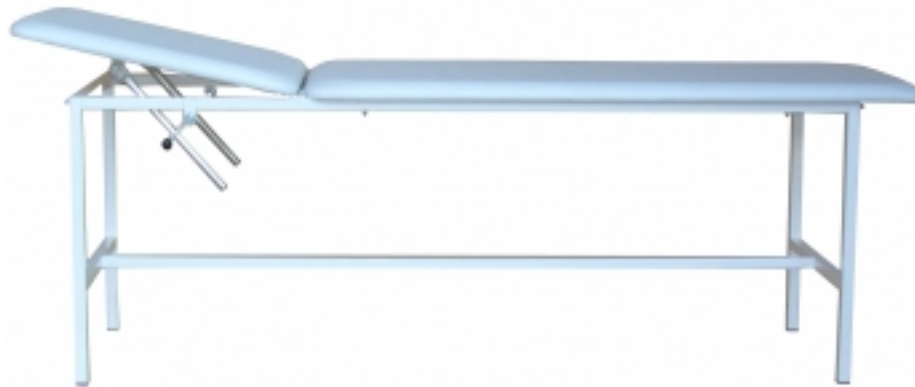

**MEDICAL
s.r.o. METAL**

zdravotnícky nábytok • výrobky z ocele pre Váš interiér aj exteriér

www.medicalmetal.sk

Vyšetrovacie a masážne lehátko VLM 311

Rozmery:

Dĺžka: 1950mm, Šírka: 650mm, Výška: 650mm

stacionárne,

mechanické polohovanie podhlavníka hore,

kovová konštrukcia upravená práškovou technológiou (možnosť výberu farby podľa vzorkovníka RAL),

ložná plocha čalúnená umývateľnou koženkou,

možnosť otvoru na tvár,